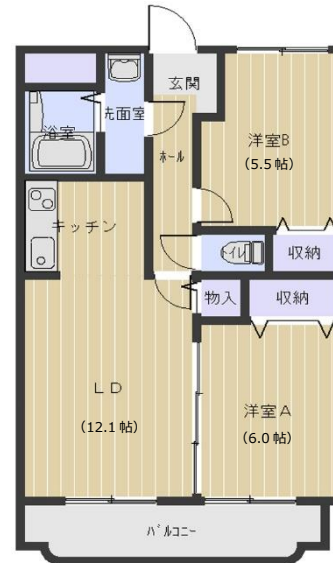

## Y&M赤湯

物件種目	賃貸マンション	
物件名	Y&M赤湯	
所在地	山形県南陽市若狭郷屋884-1	
間取り	2LDK LDK 12.1帖 洋室 A 6.0帖 洋室 B 5.5帖	
家賃	59,000円	
共益費	4,000円	
駐車料	2台家賃に含む	
敷金	家賃の2ヶ月分	
仲介手数料	家賃の1ヶ月分+消費税	
家財保険料	20,000円(2年間)	
町内会費	別途負担あり	
保証会社	加入要 (月額手数料:賃料総額の1%)	
交通	赤湯駅まで徒歩6分	
学区	小学校:	沖郷小学校
	中学校:	沖郷中学校
建物	構造	鉄筋コンクリート造 3階建
	総戸数	12戸
	専有面積	53.52㎡(16.18坪)
完成年月	平成30年3月	
契約期間	2年(更新可)	
設備等	<ul style="list-style-type: none"> <li>・公共下水道 ・ペアガラス</li> <li>・TVモニター付きインターホン</li> <li>・追い炊き機能付ユニットバス ・温水洗浄便座</li> <li>・電気エアコン ・温水平房機</li> <li>・BS受信可 ・自転車置場 ・トランクルーム</li> </ul>	
備考	24時間緊急出動サービス 990円/月	