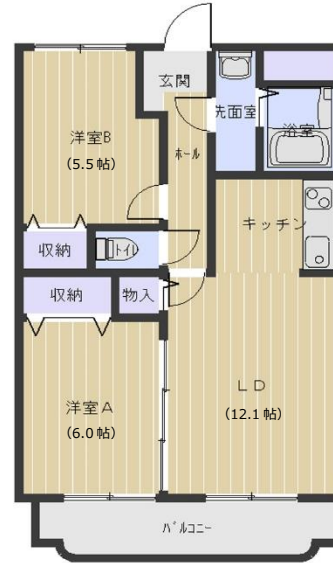

## Y&M赤湯

物件種目	賃貸マンション	
物件名	Y&M赤湯	
所在地	山形県南陽市若狭郷屋884-1	
間取り	2LDK LDK 12.1帖 洋室 A 6.0帖 洋室 B 5.5帖	
家賃	59,000円	
共益費	4,000円	
駐車料	2台家賃に含む	
敷金	家賃の2ヶ月分	
仲介手数料	家賃の1ヶ月分+消費税	
家財保険料	20,000円(2年間)	
町内会費	別途負担あり	
保証会社	加入要 (月額手数料:賃料総額の1%)	
交通	赤湯駅まで徒歩6分	
学区	小学校:	沖郷小学校
	中学校:	沖郷中学校
建物	構造	鉄筋コンクリート造 3階建
	総戸数	12戸
	専有面積	53.52㎡(16.18坪)
完成年月	平成30年3月	
契約期間	2年(更新可)	
設備等	<ul style="list-style-type: none"> <li>・公共下水道 ・ペアガラス</li> <li>・TVモニター付きインターホン</li> <li>・追い炊き機能付ユニットバス ・温水洗浄便座</li> <li>・電気エアコン ・温水平房機</li> <li>・BS受信可 ・自転車置場 ・トランクルーム</li> </ul>	
備考	24時間緊急出動サービス 990円/月	