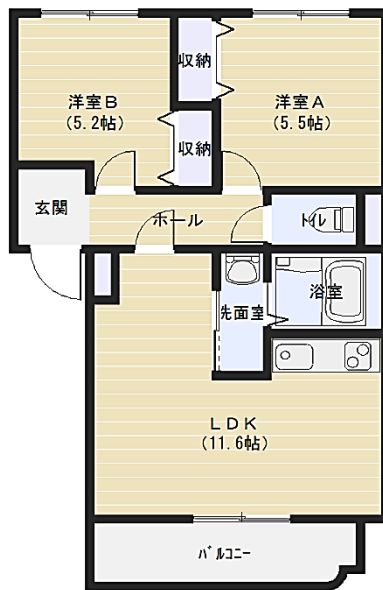

# ソフィア ソエーム1

物件種目	賃貸マンション	
物件名	ソフィア ソエーム1	
所在地	山形県長井市館町南15-60	
間取り	2LDK LDK 11.6帖 洋室 A5.5帖 洋室 B5.2帖	
家賃	58,000円	
共益費	3,000円	
駐車料	3,000円 (2台目無料)	
敷金	58,000円 (家賃の1ヶ月分)	
礼金	58,000円 (家賃の1ヶ月分)	
仲介手数料	家賃の1ヶ月分+消費税	
地区費	750円	
家財保険料	20,000円 (2年間)	
保証会社	加入要 (月額手数料:賃料総額の1%)	
交通	南長井駅まで徒歩7分	
学区	小学校:長井小 中学校:長井南中	
建物	構造	鉄筋コンクリート造 3階建
	総戸数	6戸
	専有面	52.82㎡(15.98坪)
完成年月	平成26年8月	
契約期間	2年(更新可)	
設備等	<ul style="list-style-type: none"> <li>・公共下水道 ・ペアガラス ・ユニットバス</li> <li>・洗面化粧台 ・洗濯機パン ・温水洗浄便座</li> <li>・インターネット専用回線完備</li> <li>・電気エアコン(2台) ・BS受信可 ・消雪設備</li> </ul>	
備考	24時間緊急出動サービス 990円/月	