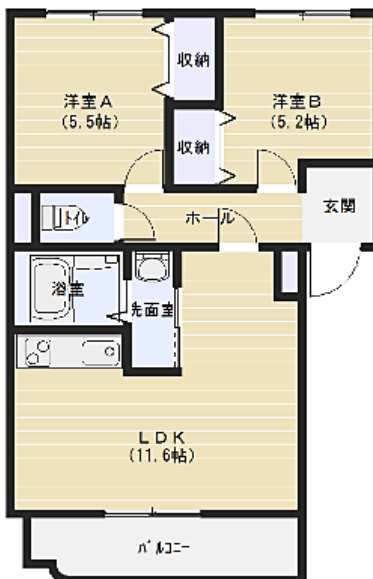

# ソフィア ソエーム1

物件種目	賃貸マンション	
物件名	ソフィア ソエーム1	
所在地	山形県長井市館町南15-60	
間取り	2LDK LDK 11.6帖 洋室 A5.5帖 洋室 B5.2帖	
家賃	58,000円	
共益費	3,000円	
駐車料	3,000円 (2台目無料)	
敷金	58,000円 (家賃の1ヶ月分)	
礼金	58,000円 (家賃の1ヶ月分)	
仲介手数料	家賃の1ヶ月分+消費税	
地区費	750円	
家財保険料	20,000円 (2年間)	
保証会社	加入要 (月額手数料:賃料総額の1%)	
交通	南長井駅まで徒歩7分	
学区	小学校:長井小 中学校:長井南中	
建物	構造	鉄筋コンクリート造 3階建
	総戸数	6戸
	専有面	52.82㎡(15.98坪)
完成年月	平成26年8月	
契約期間	2年(更新可)	
設備等	<ul style="list-style-type: none"> <li>・公共下水道 ・ペアガラス ・ユニットバス</li> <li>・洗面化粧台 ・洗濯機パン ・温水洗浄便座</li> <li>・インターネット専用回線完備</li> <li>・電気エアコン(2台) ・BS受信可 ・消雪設備</li> </ul>	
備考	24時間緊急出動サービス 990円/月	